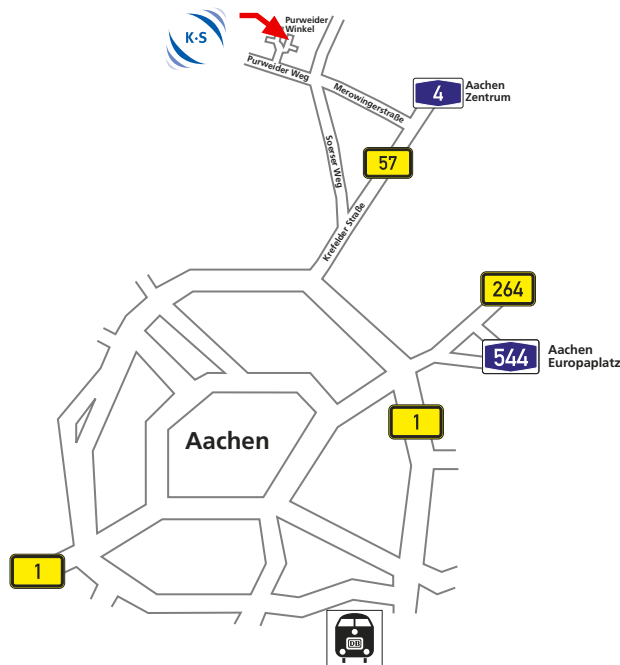

Anfahrtsskizzen

Übersicht

Detail

Anfahrtsbeschreibungen

ab Hauptbahnhof

Linie 3a (Richtung Ponttor, Haltestelle Eurogress/Spielcasino),
> vorbei am Hotel Quellenhof,
Kreuzung überqueren und rechts halten (10-15 min. Fußweg)

ab Aachen Bushof

Linie 57 (Haltestelle Purweider Weg)

aus allen Richtungen:

A4 Ausfahrt Aachen Zentrum > Richtung Stadt auf der Krefelder Straße geradeaus (am Aachener Tivoli vorbei) nach ca. 2,5 km in die Merowinger Straße rechts abbiegen. Nach der ersten Kreuzung (Soerser Weg) rechts in den Purweider Winkel abbiegen und dort rechts halten.