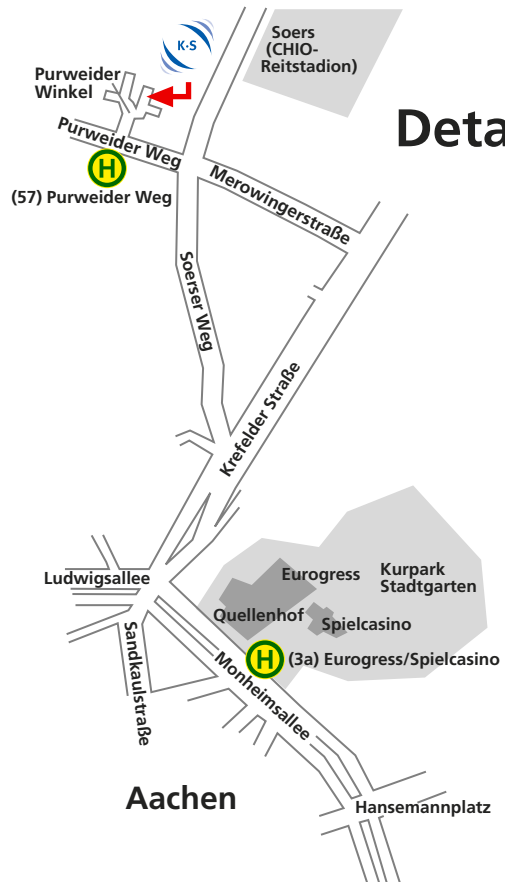

Anfahrtsskizzen

Übersicht

Detail

Anfahrtsbeschreibungen

ab Hauptbahnhof

Linie 3a (Richtung Ponttor, Haltestelle Eurogress/Spielcasino),
> vorbei am Hotel Quellenhof,
Kreuzung überqueren und rechts halten (10-15 min. Fußweg)

ab Aachen Bushof

Linie 57 (Haltestelle Purweider Weg)

aus allen Richtungen:

A4 Ausfahrt Aachen Zentrum > Richtung Stadt auf der Krefelder Straße geradeaus (am Aachener Tivoli vorbei) nach ca. 2,5 km in die Merowinger Straße rechts abbiegen. Nach der ersten Kreuzung (Soerser Weg) rechts in den Purweider Winkel abbiegen und dort rechts halten.